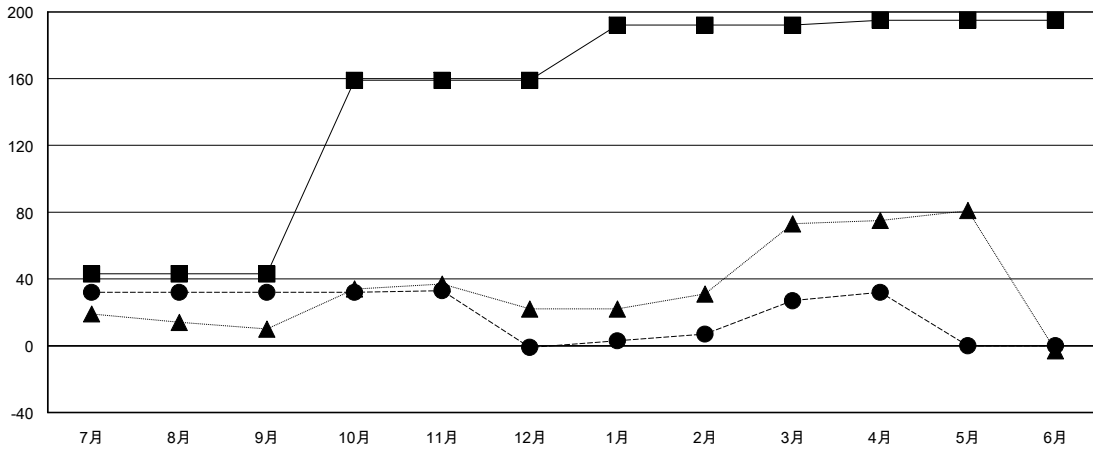

MONTHLY MEMBERSHIP PROGRESS REPORT

District 332 B

Results as of: 4/30/2017

GMT: Masayuki Kaneko

地域 JAPAN

GMT会則地域

クラブ			
結果: 2016-2017			
四半期	新クラブ目標	新クラブ	解散クラブ
7月/8月/9月	0	0	0
10月/11月/12月	1	0	0
1月/2月/3月	0	0	0
4月/5月/6月	0	0	0

名			
結果: 2016-2017			
四半期	新会員 (再入会と転入を含めない) 純増目標	新会員 (再入会と転入を含めない) 実際	退会者 (転籍を含む) 実際
7月/8月/9月	43	56	24
10月/11月/12月	116	21	54
1月/2月/3月	33	51	23
4月/5月/6月	3	10	5

新クラブ目標及び実績累計

会員目標及び実績累計

解散クラブ: 0	31 CLUBS OF 53 一名以上の新会員を登録	男女別
退会者	会員累計データを見るには、ここをクリック ク	男性 1,609 (65.59%)
物故会員 12		女性 844 (34.41%)
クラブ解散 0		世帯主/家族会員合計 1,556
その他 94		国際会費半額の家族会員 871
合計 106		